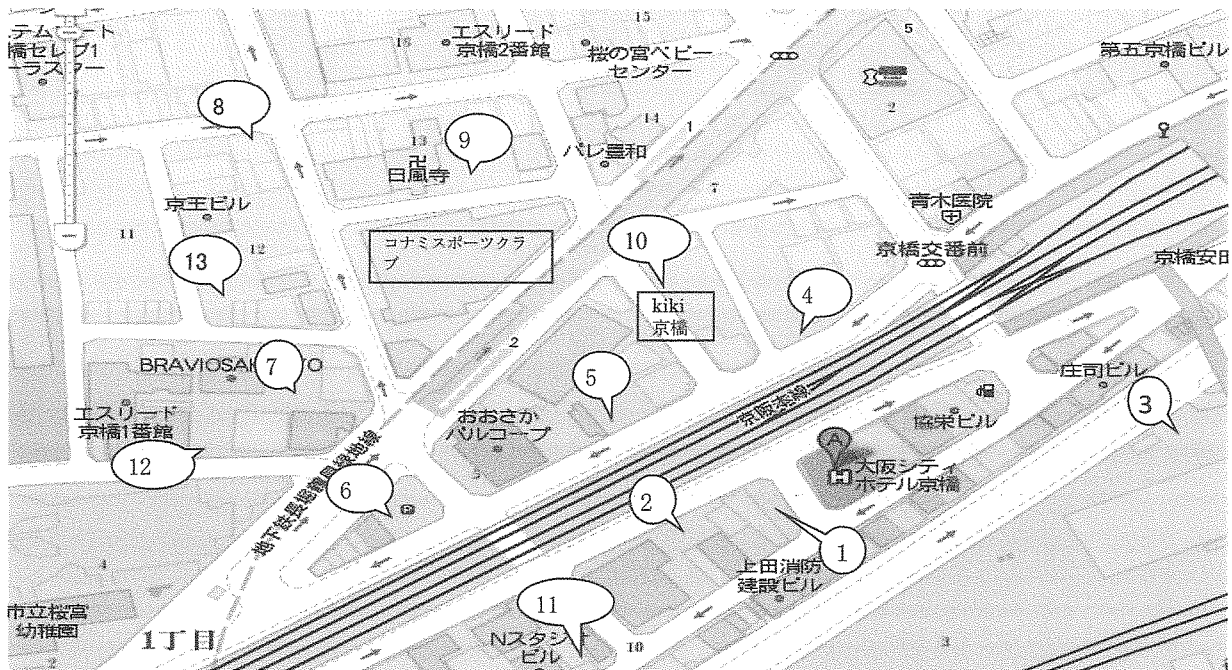

ホテル周辺駐車場のご案内

※料金・時間帯等は、変更される場合がございます。
 駐車場でのトラブルにつきまして、当館は責任を負いかねます。

番号	駐車場名	備考
1	タイムズ片町2丁目第2 台数 6台	カード可
2	カーパーク京橋 台数 6台	千円札可
3	タイムズダイエー京橋 504台	千円札可
4	ワタヤモータープール 台数 60台	千円札可 立体駐車場
5	ジーエスパーク京阪京橋 台数 16台	千円札可
6	パークネット京橋駅前 台数 15台	千円札可
7	パークネット京橋駅前第2 台数 10台	千円札可
8	タイムズ東野田町第12 台数 25台	カード可 千円札可
9	京橋センターパーク 台数 16台	千円札可
10	タイムズkiki京橋 台数 40台	千円札可 立体駐車場
11	ブレイク片町第3 台数 9台 ※ホテル沿で4台(内軽2台)・裏に5台	
12	エコロパーク東野田町第2 台数 14台	千円札可
13	ジースパーク京阪京橋 台数 多数 (24:00以降時間料金が加算されます)	千円札可

(更新日:2015年9月現在)

大阪シティホテル京橋
 〒534-0025
 大阪市都島区片町2-11-24
 TEL:06-6353-1111

番号	ホテルへの時間
1~6	徒歩約2・3分
7~13	徒歩約5分